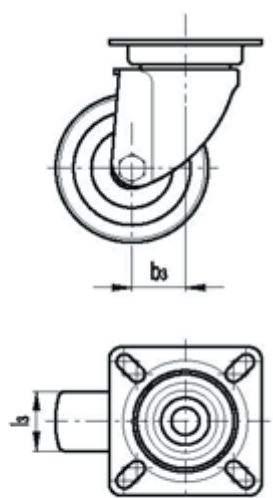

Varenummer: 2314452001
Beskrivelse: E+G Gummi hjul 452001
RE.C7-050-SBL Drejeligt konsol u/bremse

Mål

B	= 55	Kode = 452001
b1	= 38.5	L = 55
b2	= 44	l1 = 38.5
b3	= 24	l2 = 44
D	= 50	l3 = 20
Dynamisk belastning (N)	= 350	s = 6
g	= 200	Type = RE.C7-050-SBL
H	= 67	